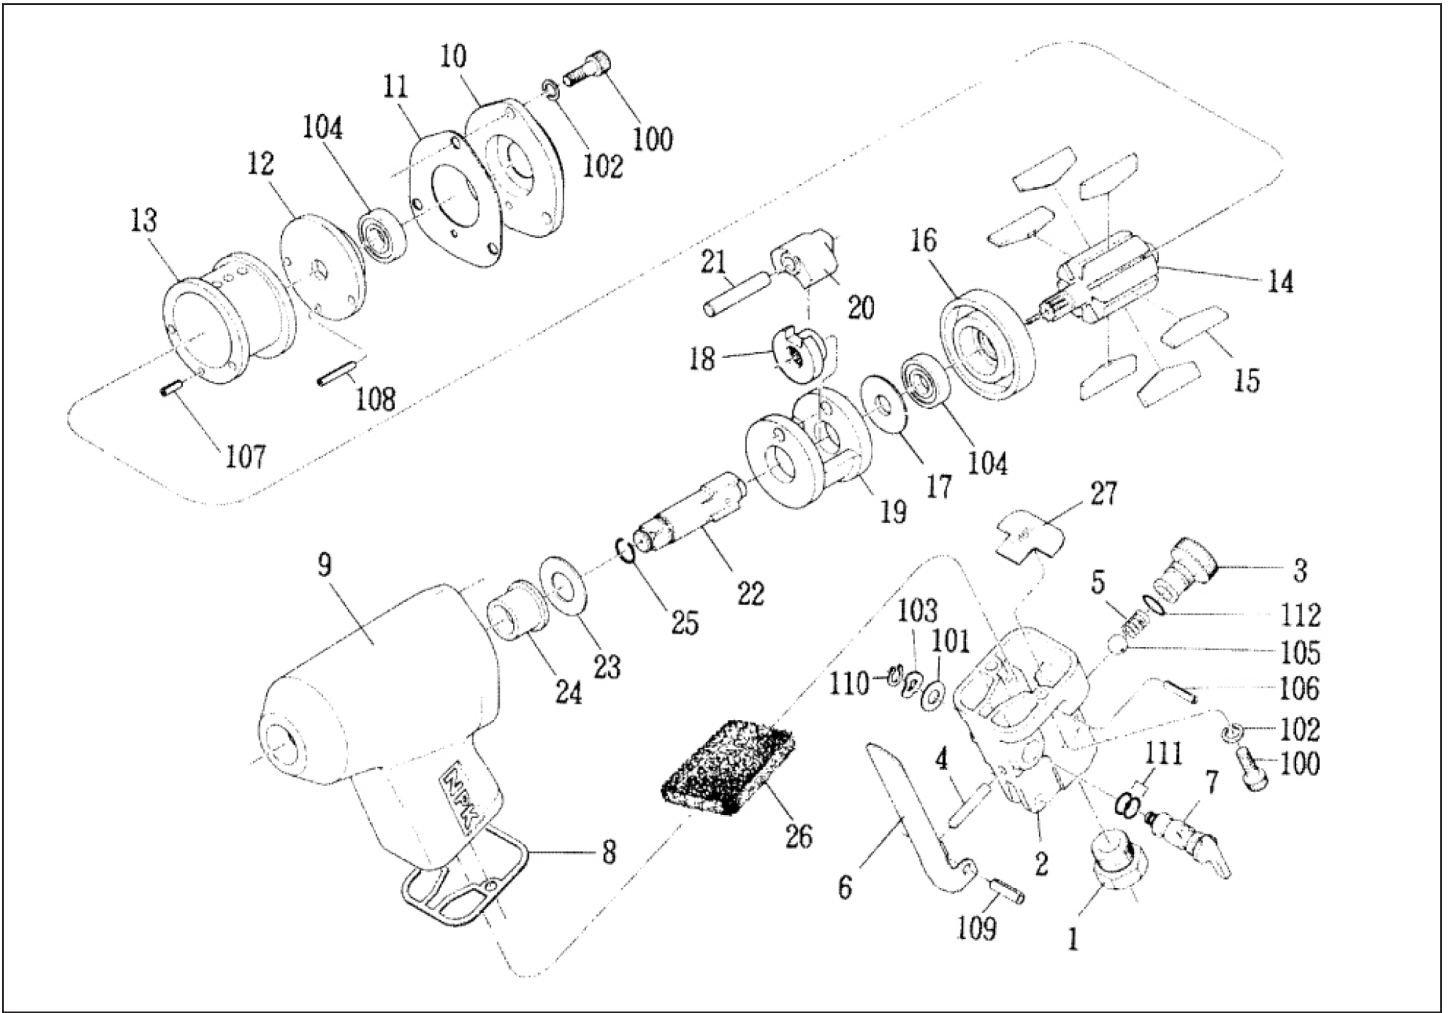

NPK® NIPPON PNEUMATIC MFG.CO.,LTD
SW-12 3/8" Square Drive Angle Impact

Index	Part No.	Description	Qty.
1	15204220	Inlet Bushing	1
2	15209500	Handle	1
3	15209480	Adjuster Valve	1
4	15209490	Throttle Pin	1
5	15209450	Throttle Spring	1
6	15204150	Lever	1
7	15209510	Reverse Valve	1
8	15209590	Seal Packing	1
9	15209660	Rotor Case	1
10	15209670	Case Cap	1
11	15209600	Top Seal	1
12	15209620	Top Plate	1
13	15209610	Cylinder	1
14	15209650	Rotor	1
15	15203960	Vane	6
16	15209640	Bottom Plate	1
17	15203840	Spacer	1
18	15209540	Screw Driver	1
19	15209580	Hammer Frame	1
20	15209560	Hammer	1

Index	Part No.	Description	Qty.
21	15209570	Hammer Pin	1
22	15209530	Anvil	1
23	15203850	Thrust Washer	1
24	15203880	Case Bush	1
25	15209680	Stopper Ring	1
26	15209470	Muffler	2
27	15209460	Exhaust Screen	1
100	74005016	Cap Screw	5
101	28100516	Washer	1
102	76420105	Spring Washer	5
103	28100555	Wave Washer	1
104	28201023	Ball Bearing	2
105	28205048	Rubber Ball	1
106	28208049	Spring Pin	1
107	28208056	Spring Pin	1
108	28208058	Spring Pin	1
109	28208129	Spring Pin	1
110	25307830	Retaining Ring	1
111	61200060	O-Ring	2
112	61200090	O-Ring	1