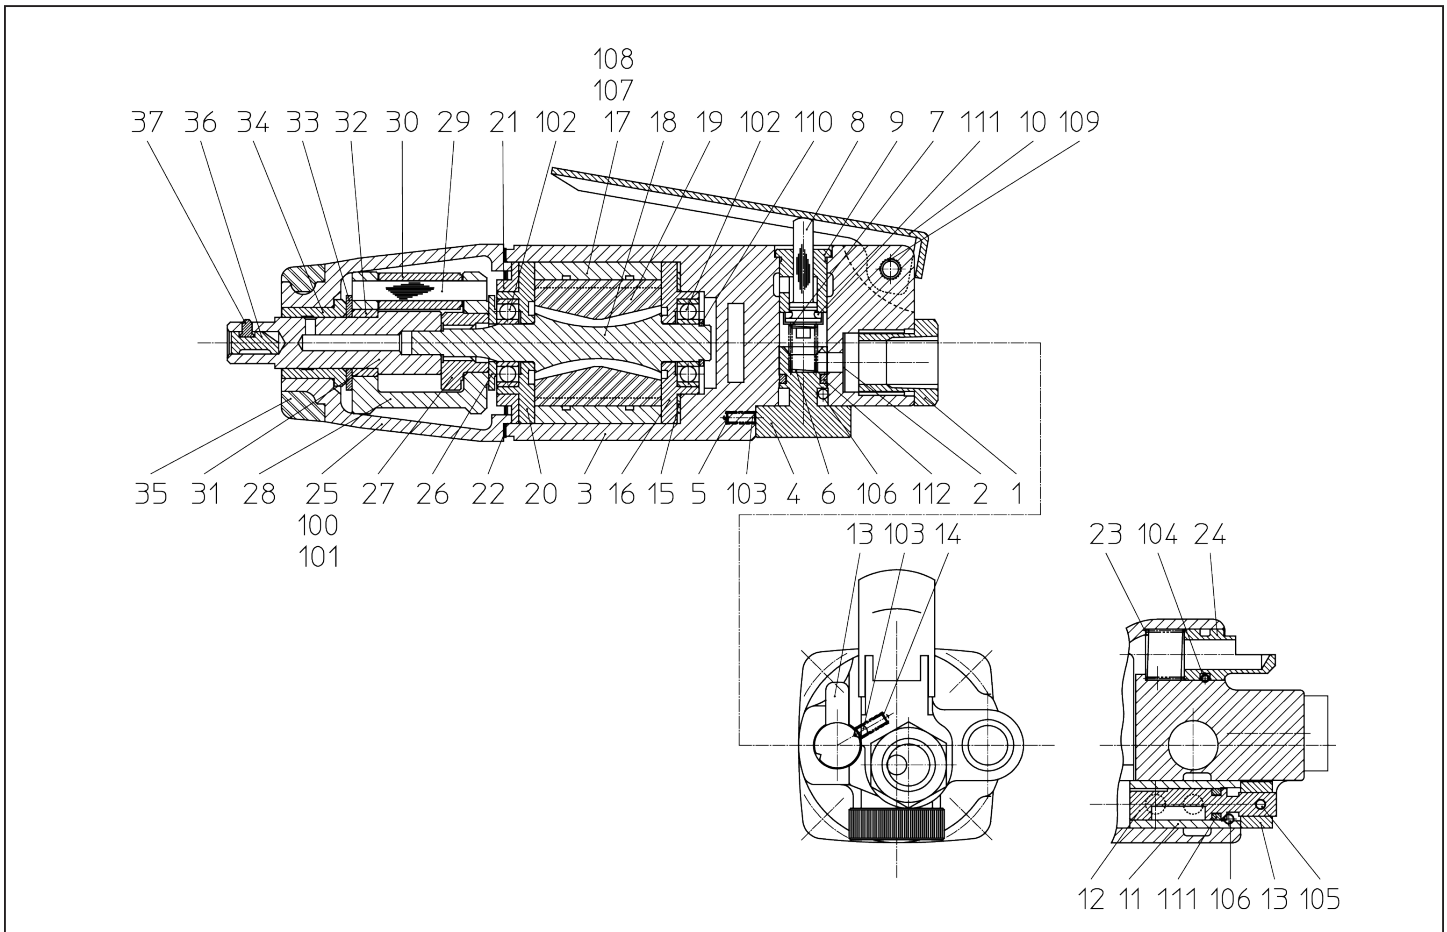

NPK® NIPPON PNEUMATIC MFG.CO.,LTD

NW-800S 3/8" Square Drive Straight Impact

Index	Part No.	Description	Qty.
1	15204220	Inlet Bushing	1
2	15204210	Filter	1
3	15204110	Handle	1
4	15204070	Adjuster Valve	1
5	15200930	Spring	1
6	15204050	Throttle Spring	1
7	15203750	Throttle Cap	1
8	15204100	Throttle Valve	1
9	15204090	Throttle Bush	1
10	15204150	Lever	1
11	15204130	Reverse Bush	1
12	15204120	Reverse Valve	1
13	15204140	Reverse Lever	1
14	15200930	Spring	1
15	15204170	Top Seal	1
16	15203950	Top Plate	1
17	15203940	Cylinder	1
18	15204190	Rotor	1
19	15203960	Vane	8
20	15203970	Bottom Plate	1
21	15204200	Collar	1
22	15204180	Bottom Seal	1
23	17511980	Spring	1
24	15204060	Exhaust Cover	1
25	15204160	Hammer Case	

Index	Part No.	Description	Qty.
26	15203840	Spacer	1
27	15203860	Screw Driver	1
28	15203910	Hammer Frame	1
29	15203900	Hammer Pin	1
30	15203890	Hammer	1
31	15203830	Anvil	1
32	15203820	Anvil Bush	1
33	15203850	Thrust Washer	1
34	15203880	Case Bush	1
35	15204010	Rubber Cap	1
36	15204000	Stopper	1
37	15203990	Stopper Pin	1
100	74005014	Cap Screw	4
101	76420105	Spring Washer	4
102	28201023	Ball Bearing	2
103	28205023	Steel Ball	2
104	28208029	Spring Pin	1
105	28208045	Spring Pin	1
106	28208049	Spring Pin	2
107	28208056	Spring Pin	1
108	28208058	Spring Pin	1
109	28208129	Spring Pin	1
110	25307210	Retaining Ring	1
111	61200050	O Ring	2
112	61200090	O Ring	1