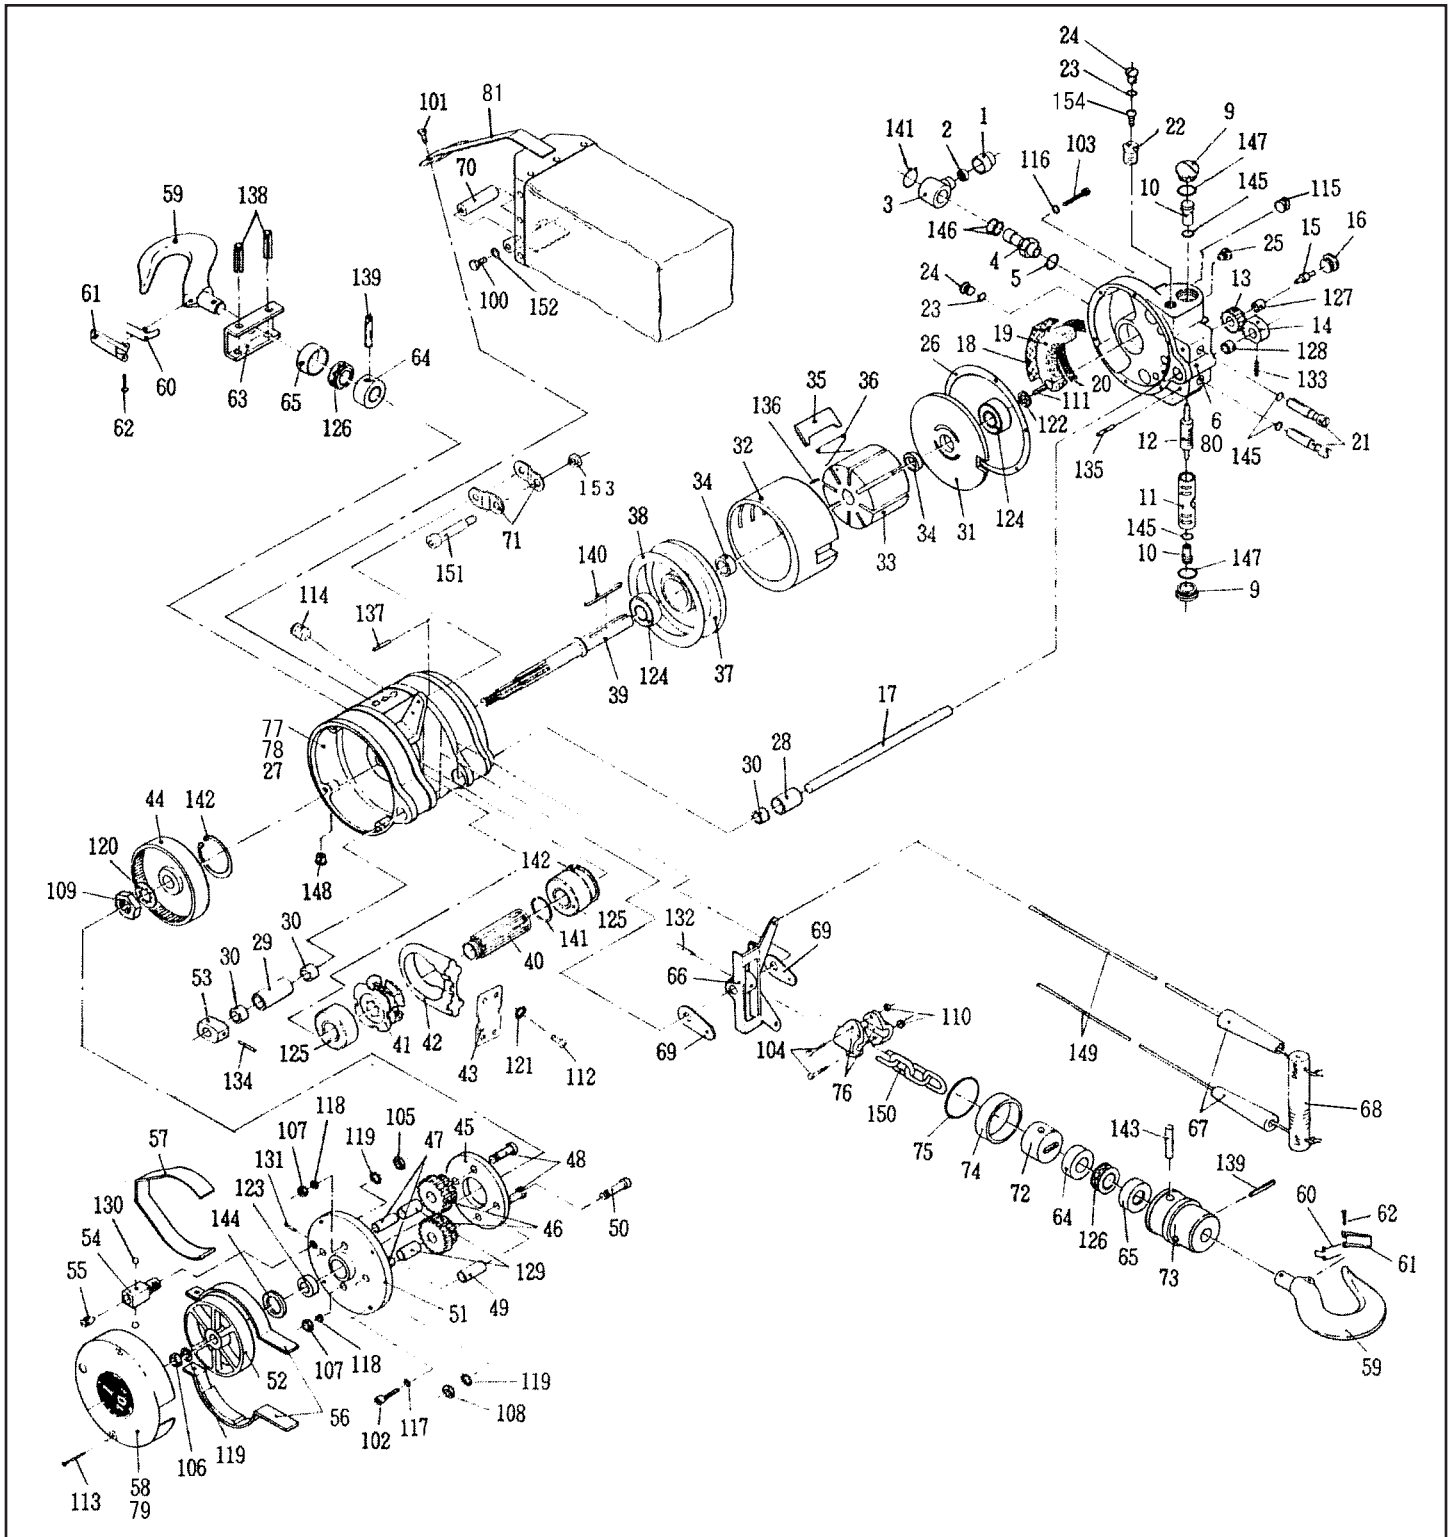

NPK® NIPPON PNEUMATIC MFG.CO.,LTD

RHL-500

NPK® NIPPON PNEUMATIC MFG.CO.,LTD

RHL-500

Index	Part No.	Description	Qty.
1	15104880	Inlet Bushing	1
2	15104840	Filter	1
3	15104370	Swivel Seat	1
4	15104360	Swivel Valve	1
5	15104500	Gasket	1
6	15104430	Head Cap	1
9	15104410	Throttle Plug	2
10	15104400	Throttle Valve	2
11	15104380	Throttle Bush	1
12	15104390	Throttle Arbor	1
13	15104610	Accel Gear	1
14	15104450	Reverse Gear	1
15	15104620	Accel Gear Pin	1
16	15104780	Plug	1
17	15104130	Shaft	1
18	15104040	Exhaust Screen	1
19	15104060	Muffler	1
20	15104050	Exhaust Screen	1
21	15104320	Adjuster Valve	2
22	15104700	Oiler	1
23	15104490	Seal Packing	2
24	15104350	Oil Plug	2
25	15104820	Hacker Bolt	1
26	15104510	Top Seal	1
27	15104580	Rotor Case	1
28	15104120	Control Bush	1
29	15104110	Control Bush	1
30	15104710	Oil Bushing	3
31	15104540	Top Plate	1
32	15104530	Cylinder	1
33	15104570	Rotor	1
34	15104590	Rotor Bush	2
35	15104550	Vane	8
36	15104020	Push Spring	8
37	15104560	Bottom Plate	1
38	15104720	Cushion Seat	1
39	15104600	Rotor Spindle	1
40	15104860	Wheel Shaft	1
41	15104090	Link Chain Wheel	1
42	15104080	Link Chain Guide	1
43	15104830	Push Plate	1
44	15104630	Internal Gear	1
45	15104730	Side Plate	1
46	15104640	Idle Gear	2
47	15104650	Gear Bush	2
48	15104670	Gear Bolt	2
49	15104790	Sleeve	2
50	15104690	Set Bolt	2
51	15104660	Gear Frame	1
52	15104240	Brake Wheel	1
53	15104230	Brake Cam	1
54	15104850	Ball Holder	1
55	15104330	Adjust Screw	1

Index	Part No.	Description	Qty.
56	15104220	Brake Arm	2
57	15104260	Brake Spring	1
58	15104270	Brake Cap	1
59	15104210	Hook	2
60	15104010	Stopper Spring	2
61	15104750	Stopper	2
62	15104540	Stopper Pin	2
63	15104800	Top Bracket	1
64	15104250	Hook Collar	2
65	15104680	Bearing Cover	2
66	15104140	Arm	1
67	15104420	Handle	2
68	15104150	Control Handle	1
69	15103920	Hanger	2
70	15103890	Collar	1
71	15104201	Chain Holder	2
72	15103900	Supporter	1
73	15103880	Holder	1
74	15103860	Cup	1
75	15103910	Stopper Spring	1
76	15103870	Safety Stopper	2
77	18400170	Name Plate	1
78	18400558	Name Plate	1
79	18400113	Name Plate	1
80	18400385	Name Plate	1
81	28603002	Chain Bucket	1
100	72206014	Hex Bolt	2
101	28100355	Hex Bolt	2
102	28100360	Cap Screw	4
103	28100363	Cap Screw	6
104	28100364	Cap Screw	2
105	28100382	Hex Nut	1
106	28100226	Hex Nut	1
107	28100389	Hex Nut	2
108	28100390	Hex Nut	2
109	28100391	Hex Nut	1
110	28100399	Hex Nut	2
111	28100047	C-R Flat Screw	1
112	28100062	C-R Round Screw	4
113	28100075	S Filister Screws	2
114	28100489	Set Screw	2
115	28100501	Hex Socket Plug	1
116	76410105	Spring Washer	6
117	28100525	Spring Washer	4
118	28100549	Lock Washer	2
119	28100551	Lock Washer	4
120	28100553	Lock Washer	1
121	28100550	Lock Washer	4
122	28100554	Lock Washer	1
123	28201061	Ball Bearing	1
124	28201056	Ball Bearing	2
125	28201063	Ball Bearing	2
126	28202017	Thrust Bearing	2