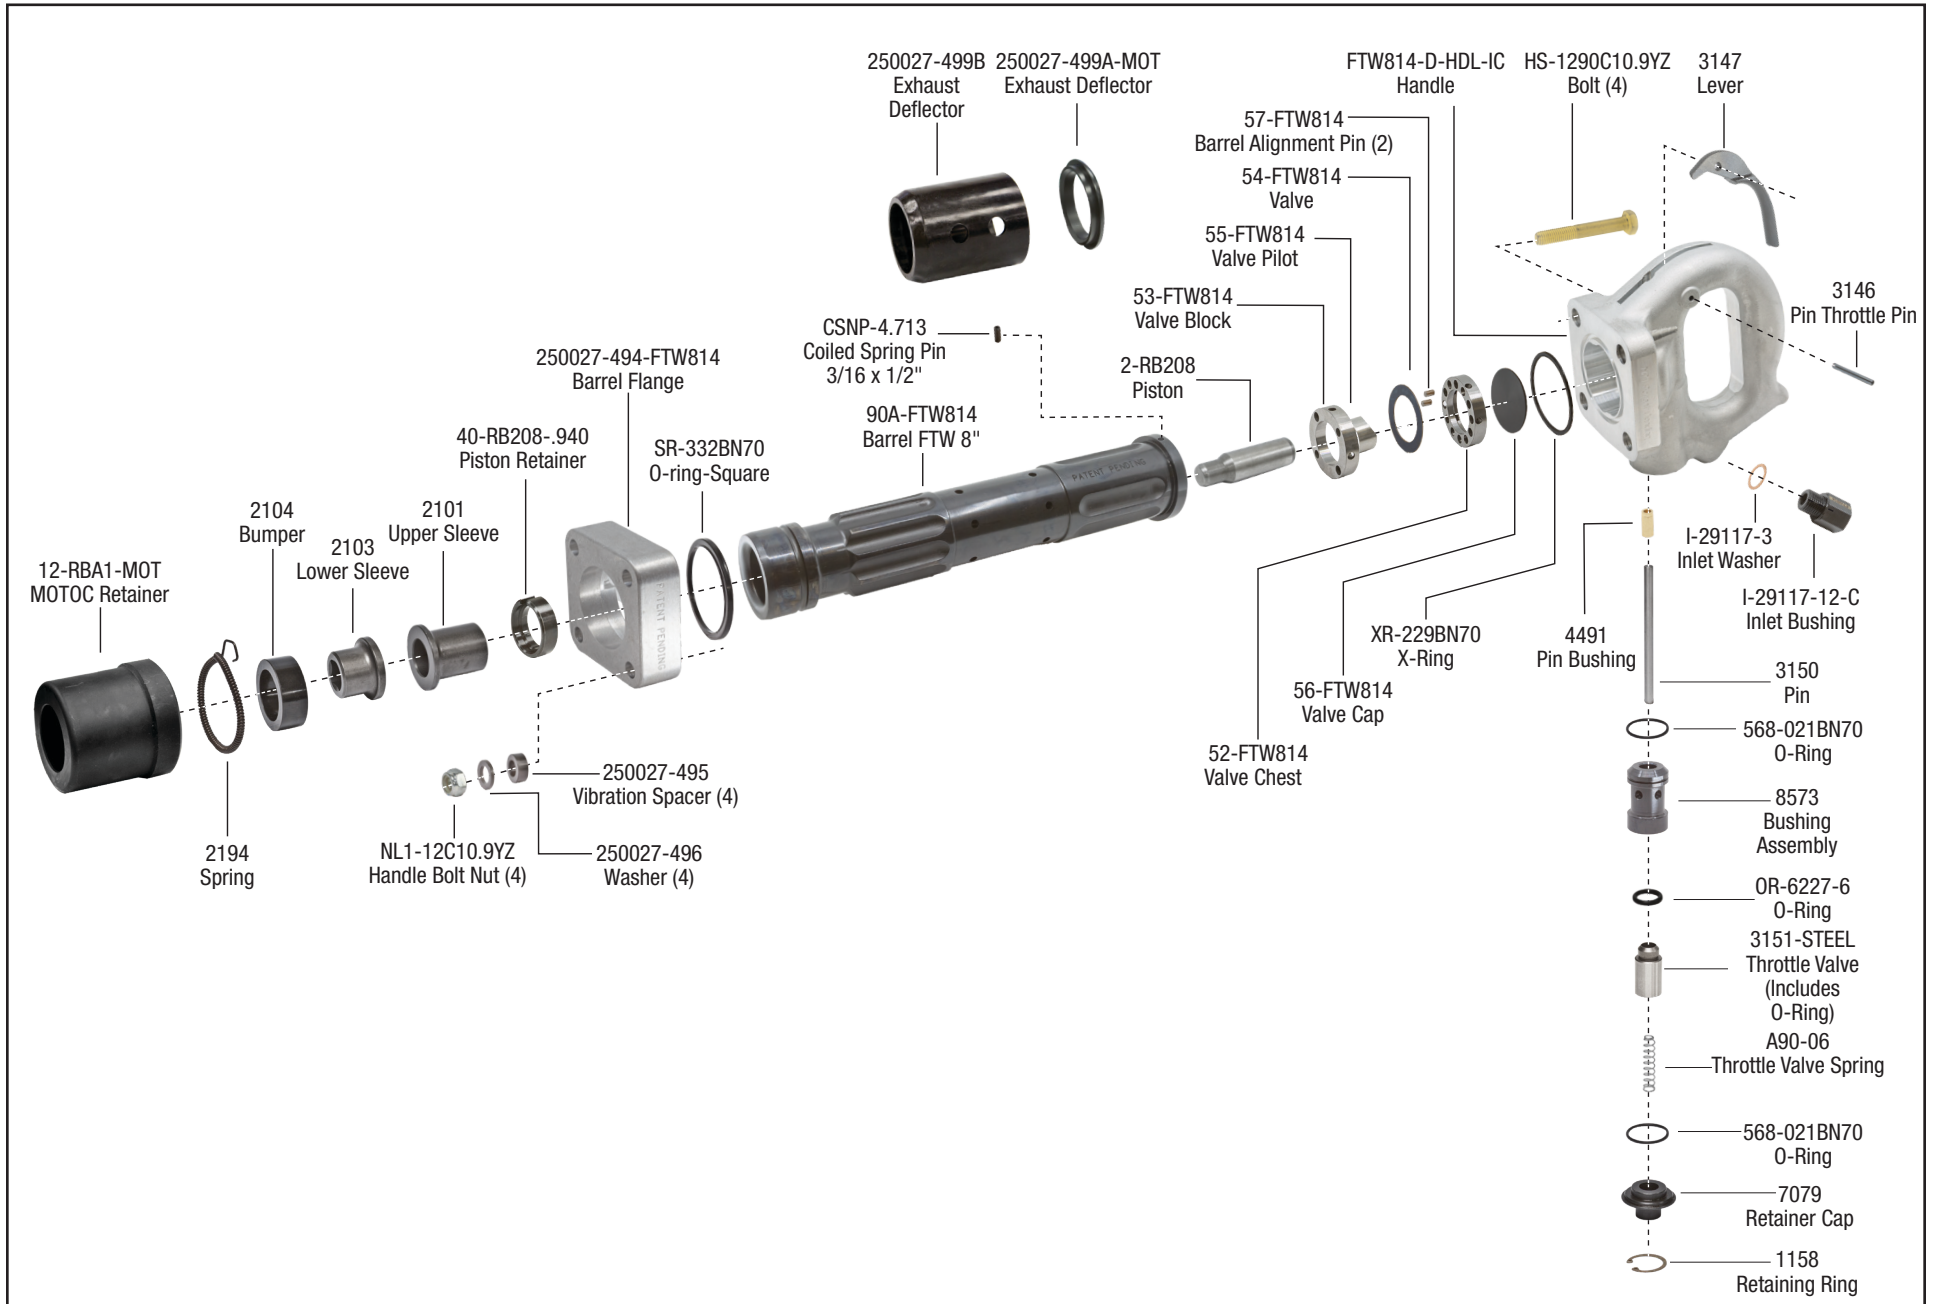

MICHIGAN PNEUMATIC TOOL, INC.

MP-FTW814 Demolition Hammer

6850 Middlebelt Rd. • Romulus, MI 48174 • 1-800-521-8104 • Ph: (313) 933-5890 • Fax: (313) 933-0440

www.michiganpneumatic.com • e-mail: mpt@michiganpneumatic.com